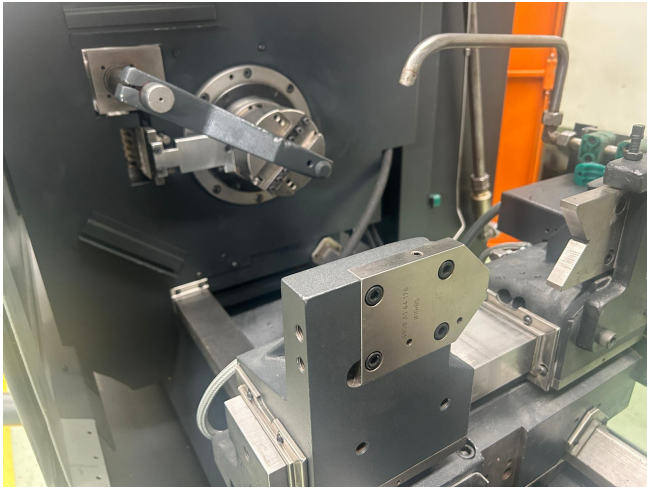

COMPRA-VENTA DE MAQUINARIA

www.maquinariazubizarreta.com

FOTOS / PHOTOS