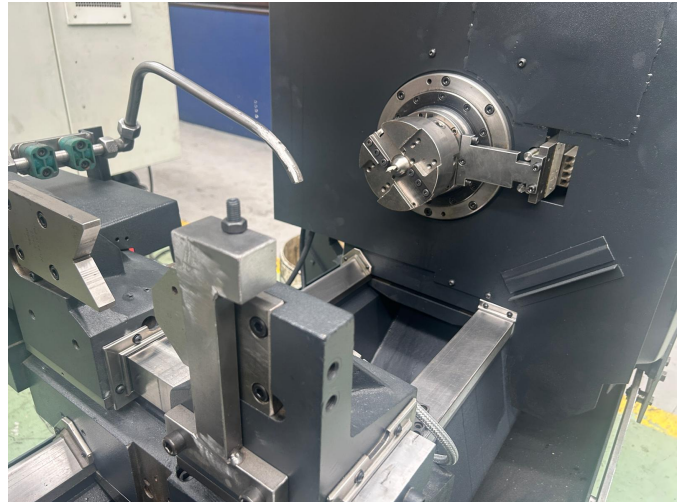

COMPRA-VENTA DE MAQUINARIA

www.maquinariazubizarreta.com

FOTOS / PHOTOS